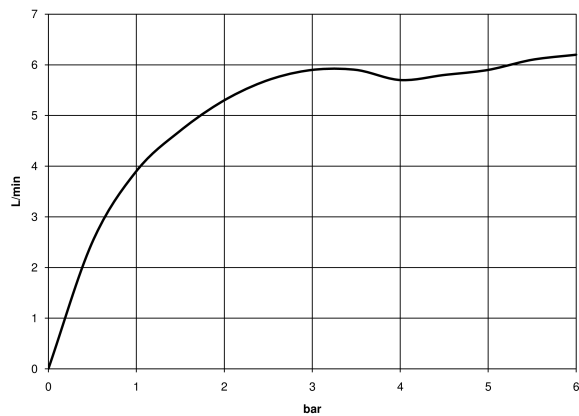

**META META SLIM Mitigeur monocommande de lavabo avec garniture d'écoulement - Rouge**

META

33 501 662

- saillie 125 mm
- bec déverseur fixe
- jet circulaire enrichi en air
- hauteur de robinetterie 134 mm
- hauteur jusqu'au mousseur 52 mm
- diamètre de percement 35 mm
- 2x flexible de pression M 8 x 1 vissé, étanchéité contrôlée
- débit maxi. 5,7 l/min
- sans plomb
- Ce produit contribue au respect des exigences des systèmes d'évaluation des bâtiments écologiques, par exemple LEED®, BREEAM®, DGNB

Convient uniquement à un lavabo avec trop-plein.

	Rouge	33 501 662-29
	Chrome	33 501 662-00
	Platine brossé	33 501 662-06
	Platine	33 501 662-08
	Dark Chrome	33 501 662-19
	Or clair	33 501 662-26
	Or clair brossé	33 501 662-27
	Laiton brossé (Or 23cts)	33 501 662-28
	Orange	33 501 662-30
	Vert foncé	33 501 662-31
	Noir mat	33 501 662-33
	Bronze brossé	33 501 662-42
	Champagne brossé (Or 22cts)	33 501 662-46
	Champagne (Or 22cts)	33 501 662-47
	Chrome brossé	33 501 662-93
	Dark Platinum brossé	33 501 662-99

**META META SLIM Mitigeur monocommande de lavabo avec garniture d'écoulement - Rouge**

META

33 501 662  
mm [inches]

**Diagramme de débit**

33 501 662