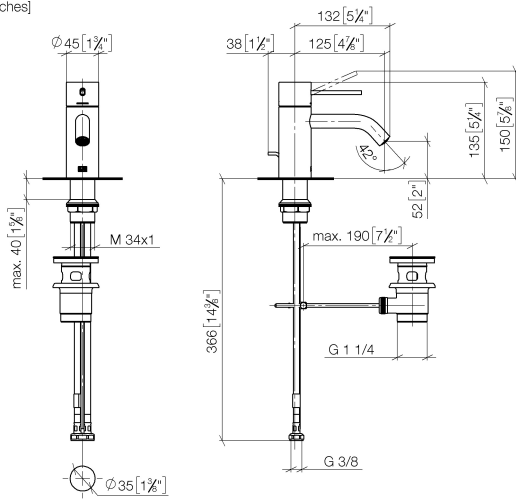

**META META SLIM Mitigeur monocommande de lavabo avec garniture d'écoulement - Rouge**

META

33 501 662

- saillie 125 mm
- bec déverseur fixe
- jet circulaire enrichi en air
- hauteur de robinetterie 134 mm
- hauteur jusqu'au mousseur 52 mm
- diamètre de percement 35 mm
- 2x flexible de pression M 8 x 1 vissé, étanchéité contrôlée
- débit maxi. 5,7 l/min
- sans plomb
- Ce produit contribue au respect des exigences des systèmes d'évaluation des bâtiments écologiques, par exemple LEED®, BREEAM®, DGNB

Convient uniquement à un lavabo avec trop-plein.

	Rouge	33 501 662-29
	Chrome	33 501 662-00
	Platine brossé	33 501 662-06
	Platine	33 501 662-08
	Dark Chrome	33 501 662-19
	Or clair	33 501 662-26
	Or clair brossé	33 501 662-27
	Laiton brossé (Or 23cts)	33 501 662-28
	Orange	33 501 662-30
	Vert foncé	33 501 662-31
	Noir mat	33 501 662-33
	Bronze brossé	33 501 662-42
	Champagne brossé (Or 22cts)	33 501 662-46
	Champagne (Or 22cts)	33 501 662-47
	Chrome brossé	33 501 662-93
	Dark Platinum brossé	33 501 662-99

**META META SLIM Mitigeur monocommande de lavabo avec garniture d'écoulement - Rouge**

META

33 501 662  
mm [inches]

**Diagramme de débit**

33 501 662